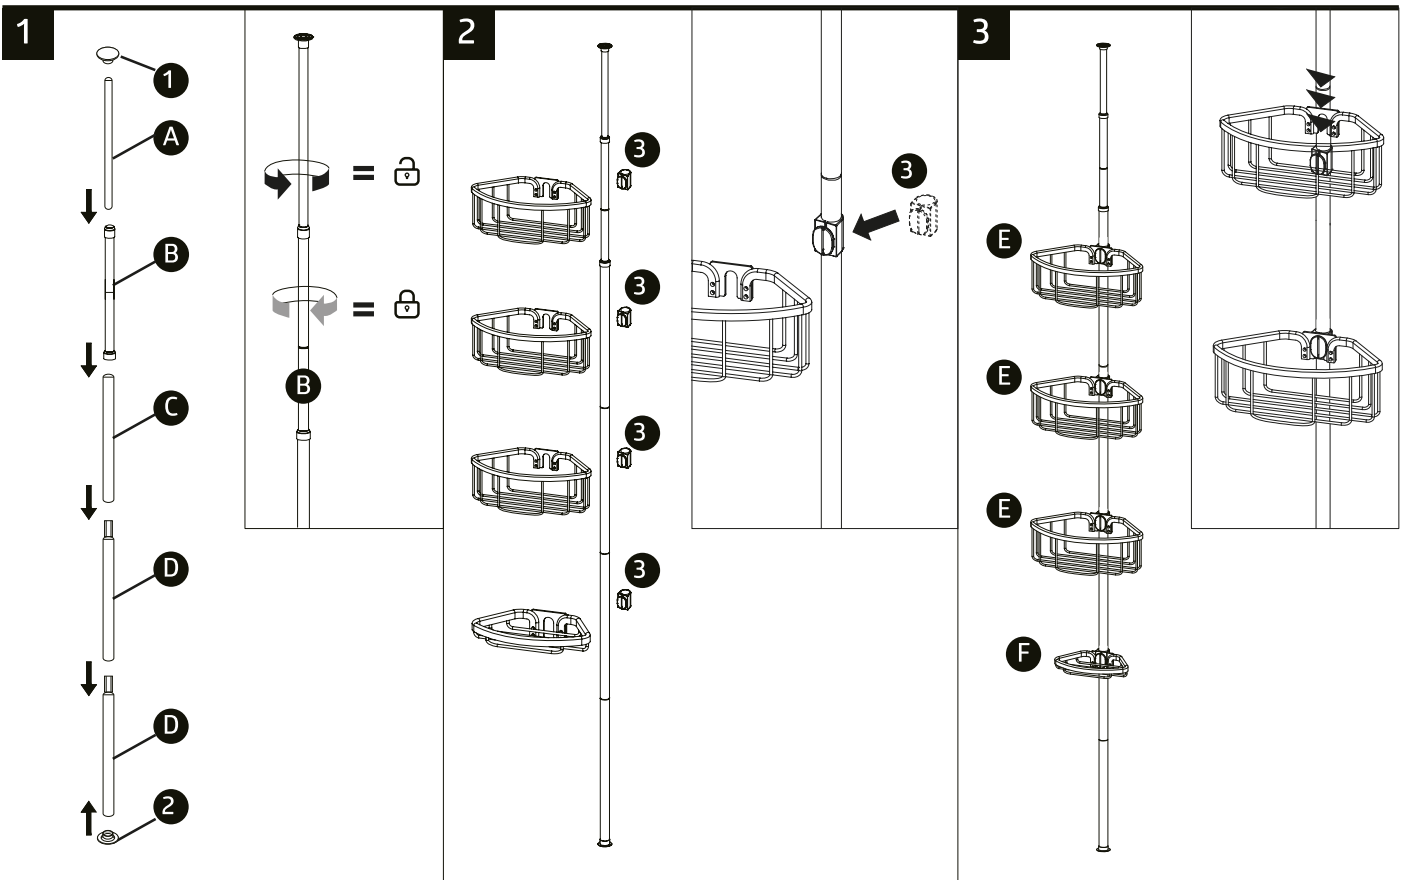

PARTES Y PIEZAS:

4

DISEÑO SE ADAPTA PARA:

DUCHA

TINA