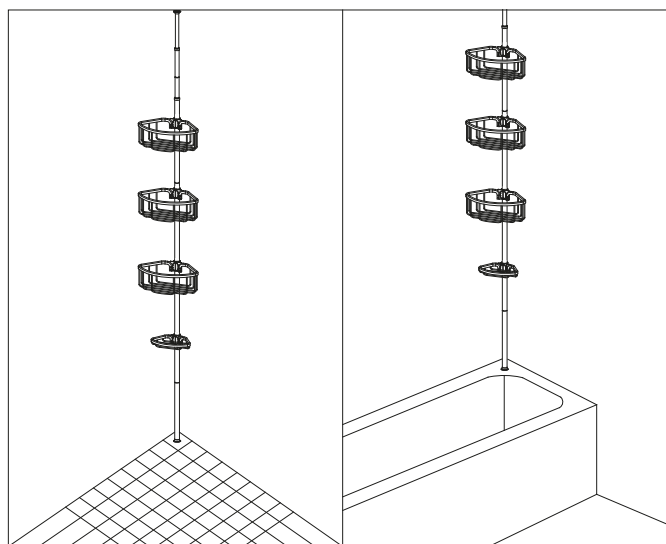

PARTES Y PIEZAS:

4

DISEÑO SE ADAPTA PARA:

DUCHA

TINA