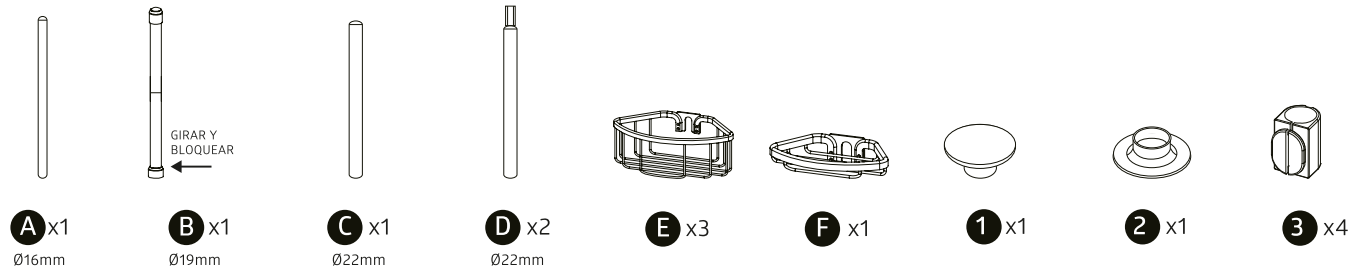

PARTES Y PIEZAS:

4

DISEÑO SE ADAPTA PARA:

DUCHA

TINA