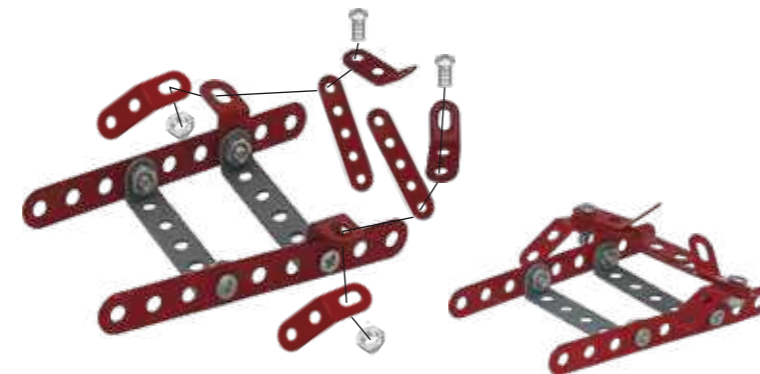

ARMABLE METÁLICO A ESCALA

RACING SERIES

12+ años

287
PIEZAS

MEDIDA ARMADO:
11 x 28 x 6 cm

NIVEL:

MÓDELO A ESCALA

niñoideas

11 6096 x2 6005 x2 6010 x1 A182 x1 c6 x6 x6

12 6037 x2 6010 x2 c6 x2 x2

18 c12 x1 x1

19 6002 x4 6071 x3 6099 x2 L x4 c12 x4 c6 x2 x6

13 6095 x1 6010 x1 L x1 c12 x1 x1

14

L x1
c12 x1
c6 x2
x3

20 a185x4 c6 x6 x6

21 6010 x2 6095 x2 6115 x1 c6 x4 x4

15 6094 x1 c20 x1 c6 x2 x3

22 c20 x2

23 c6 x7 x7

16 6099 x2 6079 x2 6010 x2 c6 x4 x4

17 6095 x4 6007 x2 c8 x2 x2

24

c16 x4
L x4
x4