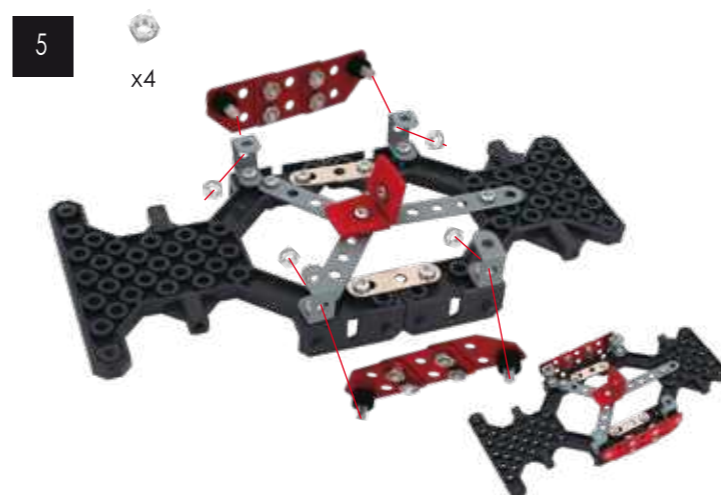

ARMABLE METÁLICO A ESCALA

RACING SERIES

12+ años

287
PIEZAS

MEDIDA ARMADO:
11 x 28 x 6 cm

NIVEL:

MÓDELO A ESCALA

niñoideas

- | | | | | | | | |
|--|----------|--|---------|--|---------|--|---------|
| | 6002 x8 | | 6023 x2 | | A199 x2 | | x4 |
| | 6005 x4 | | 6024 x4 | | A185 x4 | | C6 x52 |
| | 6007 x2 | | 6040 x1 | | 6084 x1 | | C8 x3 |
| | 6010 x11 | | A182 x1 | | 6099 x2 | | C12 x27 |
| | 6071 x3 | | 6007 x2 | | 6099 x2 | | C16 x5 |
| | 6037 x4 | | 6009 x1 | | 6119 x2 | | C20 x5 |
| | 6096 x2 | | 6094 x1 | | x1 | | x88 |
| | 6099 x2 | | 6114 x4 | | x1 | | x1 |
| | 6095 x7 | | 6099 x1 | | L x18 | | x1 |
| | 6098 x4 | | 6079 x2 | | Y2 x2 | | |
| | 6115 x1 | | 6093 x2 | | | | |

11 6096 x2 6005 x2 6010 x1 A182 x1 c6 x6 x6

12 6037 x2 6010 x2 c6 x2 x2

18 c12 x1 x1

19 6002 x4 6071 x3 6099 x2 L x4 c12 x4 c6 x2 x6

13 6095 x1 6010 x1 L x1 c12 x1 x1

14

L x1
c12 x1
c6 x2
x3

20 a185x4 c6 x6 x6

21 6010 x2 6095 x2 6115 x1 c6 x4 x4

15 6094 x1 c20 x1 c6 x2 x3

22 c20 x2

23 c6 x7 x7

16 6099 x2 6079 x2 6010 x2 c6 x4 x4

17 6095 x4 6007 x2 c8 x2 x2

24

c16 x4
L x4
x4