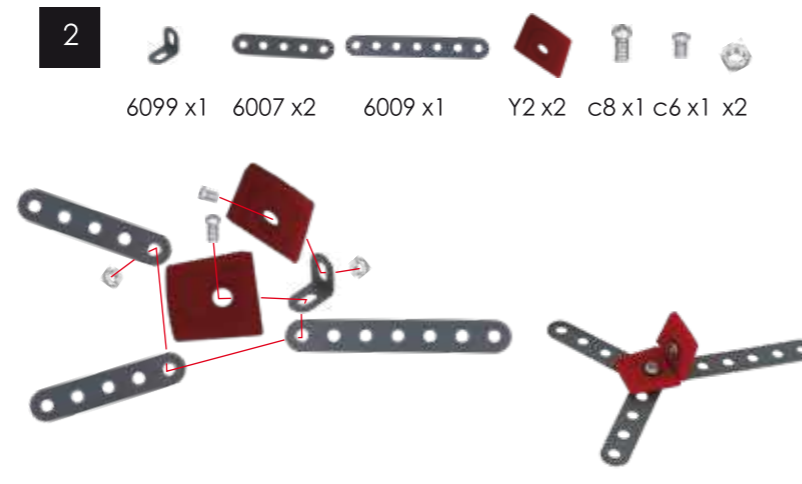

ARMABLE METÁLICO A ESCALA

RACING SERIES

12+ años

287
PIEZAS

MEDIDA ARMADO:
11 x 28 x 6 cm

NIVEL:

MÓDELO A ESCALA

niñoideas

- | | | | | | | | |
|--|----------|--|---------|--|---------|--|---------|
| | 6002 x8 | | 6023 x2 | | A199 x2 | | x4 |
| | 6005 x4 | | 6024 x4 | | A185 x4 | | C6 x52 |
| | 6007 x2 | | 6040 x1 | | 6084 x1 | | C8 x3 |
| | 6010 x11 | | A182 x1 | | 6099 x2 | | C12 x27 |
| | 6071 x3 | | 6007 x2 | | 6099 x2 | | C16 x5 |
| | 6037 x4 | | 6009 x1 | | 6119 x2 | | C20 x5 |
| | 6096 x2 | | 6094 x1 | | x1 | | x88 |
| | 6099 x2 | | 6114 x4 | | x1 | | x1 |
| | 6095 x7 | | 6099 x1 | | L x18 | | x1 |
| | 6098 x4 | | 6079 x2 | | Y2 x2 | | |
| | 6115 x1 | | 6093 x2 | | | | |

11 6096 x2 6005 x2 6010 x1 A182 x1 c6 x6 x6

12 6037 x2 6010 x2 c6 x2 x2

18 c12 x1 x1

19 6002 x4 6071 x3 6099 x2 L x4 c12 x4 c6 x2 x6

13 6095 x1 6010 x1 L x1 c12 x1 x1

14

L x1
c12 x1
c6 x2
x3

20 a185x4 c6 x6 x6

21 6010 x2 6095 x2 6115 x1 c6 x4 x4

15 6094 x1 c20 x1 c6 x2 x3

22 c20 x2

23 c6 x7 x7

16 6099 x2 6079 x2 6010 x2 c6 x4 x4

17 6095 x4 6007 x2 c8 x2 x2

24

c16 x4
L x4
x4