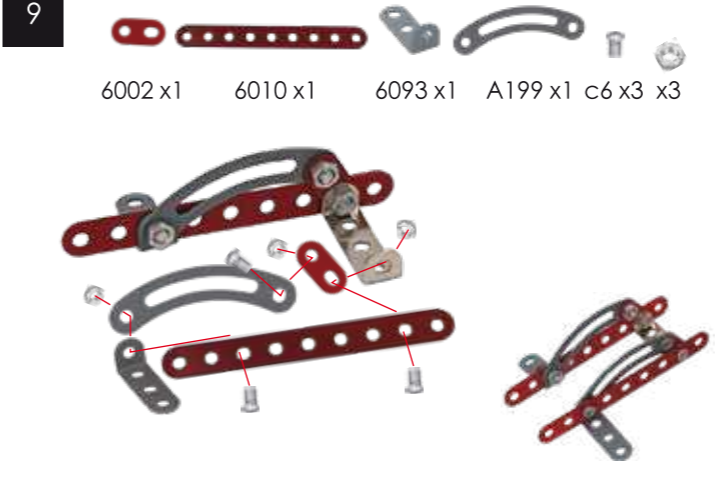

ARMABLE METÁLICO A ESCALA

RACING SERIES

12+ años

287
PIEZAS

MEDIDA ARMADO:
11 x 28 x 6 cm

NIVEL:

MÓDELO A ESCALA

niñoideas

- | | | | | | | | |
|--|----------|--|---------|--|---------|--|---------|
| | 6002 x8 | | 6023 x2 | | A199 x2 | | x4 |
| | 6005 x4 | | 6024 x4 | | A185 x4 | | C6 x52 |
| | 6007 x2 | | 6040 x1 | | 6084 x1 | | C8 x3 |
| | 6010 x11 | | A182 x1 | | 6099 x2 | | C12 x27 |
| | 6071 x3 | | 6007 x2 | | 6099 x2 | | C16 x5 |
| | 6037 x4 | | 6009 x1 | | 6119 x2 | | C20 x5 |
| | 6096 x2 | | 6094 x1 | | x1 | | x88 |
| | 6099 x2 | | 6114 x4 | | x1 | | x1 |
| | 6095 x7 | | 6099 x1 | | L x18 | | x1 |
| | 6098 x4 | | 6079 x2 | | Y2 x2 | | |
| | 6115 x1 | | 6093 x2 | | | | |

11 6096 x2 6005 x2 6010 x1 A182 x1 c6 x6 x6

12 6037 x2 6010 x2 c6 x2 x2

18 c12 x1 x1

19 6002 x4 6071 x3 6099 x2 L x4 c12 x4 c6 x2 x6

13 6095 x1 6010 x1 L x1 c12 x1 x1

14

L x1
c12 x1
c6 x2
x3

20 a185x4 c6 x6 x6

21 6010 x2 6095 x2 6115 x1 c6 x4 x4

15 6094 x1 c20 x1 c6 x2 x3

22 c20 x2

23 c6 x7 x7

16 6099 x2 6079 x2 6010 x2 c6 x4 x4

17 6095 x4 6007 x2 c8 x2 x2

24

c16 x4
L x4
x4