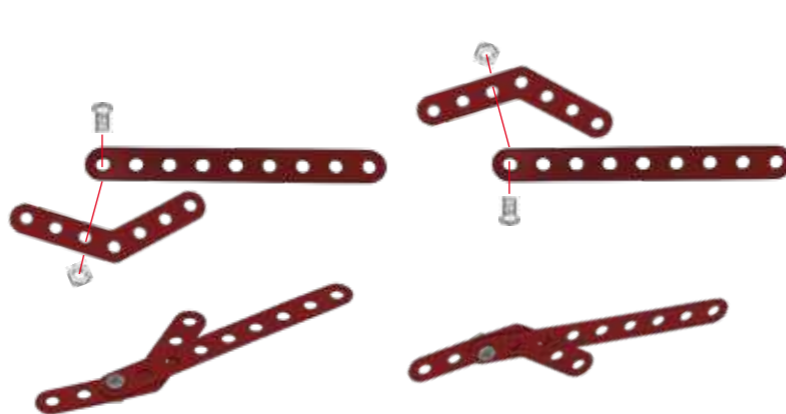

ARMABLE METÁLICO A ESCALA

RACING SERIES

12+ años

287
PIEZAS

MEDIDA ARMADO:
11 x 28 x 6 cm

NIVEL:

MÓDELO A ESCALA

niñoideas

- | | | | | | | | |
|--|----------|--|---------|--|---------|--|---------|
| | 6002 x8 | | 6023 x2 | | A199 x2 | | x4 |
| | 6005 x4 | | 6024 x4 | | A185 x4 | | C6 x52 |
| | 6007 x2 | | 6040 x1 | | 6084 x1 | | C8 x3 |
| | 6010 x11 | | A182 x1 | | 6099 x2 | | C12 x27 |
| | 6071 x3 | | 6007 x2 | | 6099 x2 | | C16 x5 |
| | 6037 x4 | | 6009 x1 | | 6119 x2 | | C20 x5 |
| | 6096 x2 | | 6094 x1 | | x1 | | x88 |
| | 6099 x2 | | 6114 x4 | | x1 | | x1 |
| | 6095 x7 | | 6099 x1 | | L x18 | | x1 |
| | 6098 x4 | | 6079 x2 | | Y2 x2 | | |
| | 6115 x1 | | 6093 x2 | | | | |

11 6096 x2 6005 x2 6010 x1 A182 x1 c6 x6 x6

12 6037 x2 6010 x2 c6 x2 x2

18 c12 x1 x1

19 6002 x4 6071 x3 6099 x2 L x4 c12 x4 c6 x2 x6

13 6095 x1 6010 x1 L x1 c12 x1 x1

14

L x1
c12 x1
c6 x2
x3

20 a185x4 c6 x6 x6

21 6010 x2 6095 x2 6115 x1 c6 x4 x4

15 6094 x1 c20 x1 c6 x2 x3

22 c20 x2

23 c6 x7 x7

16 6099 x2 6079 x2 6010 x2 c6 x4 x4

17 6095 x4 6007 x2 c8 x2 x2

24

c16 x4
L x4
x4