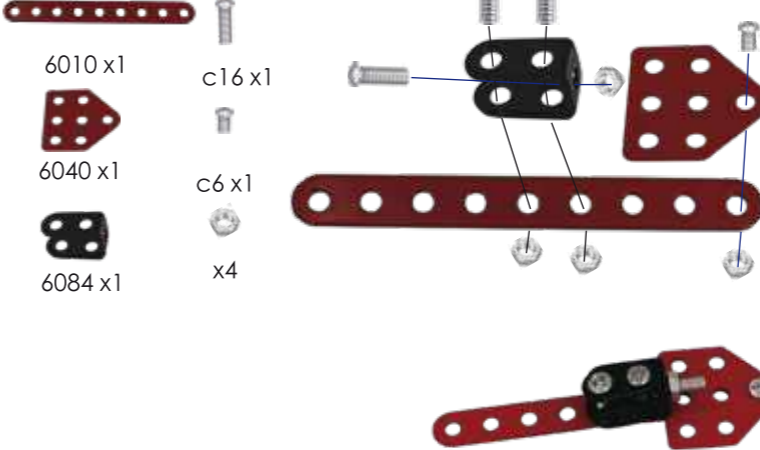

ARMABLE METÁLICO A ESCALA

RACING SERIES

12+ años

287
PIEZAS

MEDIDA ARMADO:
11 x 28 x 6 cm

NIVEL:

MÓDELO A ESCALA

niñoideas

- | | | | | | | | |
|--|----------|--|---------|--|---------|--|---------|
| | 6002 x8 | | 6023 x2 | | A199 x2 | | x4 |
| | 6005 x4 | | 6024 x4 | | A185 x4 | | C6 x52 |
| | 6007 x2 | | 6040 x1 | | 6084 x1 | | C8 x3 |
| | 6010 x11 | | A182 x1 | | 6099 x2 | | C12 x27 |
| | 6071 x3 | | 6007 x2 | | 6099 x2 | | C16 x5 |
| | 6037 x4 | | 6009 x1 | | 6119 x2 | | C20 x5 |
| | 6096 x2 | | 6094 x1 | | x1 | | x88 |
| | 6099 x2 | | 6114 x4 | | x1 | | x1 |
| | 6095 x7 | | 6099 x1 | | L x18 | | x1 |
| | 6098 x4 | | 6079 x2 | | Y2 x2 | | |
| | 6115 x1 | | 6093 x2 | | | | |

11 6096 x2 6005 x2 6010 x1 A182 x1 c6 x6 x6

12 6037 x2 6010 x2 c6 x2 x2

18 c12 x1 x1

19 6002 x4 6071 x3 6099 x2 L x4 c12 x4 c6 x2 x6

13 6095 x1 6010 x1 L x1 c12 x1 x1

14

L x1
c12 x1
c6 x2
x3

20 a185x4 c6 x6 x6

21 6010 x2 6095 x2 6115 x1 c6 x4 x4

15 6094 x1 c20 x1 c6 x2 x3

22 c20 x2

23 c6 x7 x7

16 6099 x2 6079 x2 6010 x2 c6 x4 x4

17 6095 x4 6007 x2 c8 x2 x2

24

c16 x4
L x4
x4