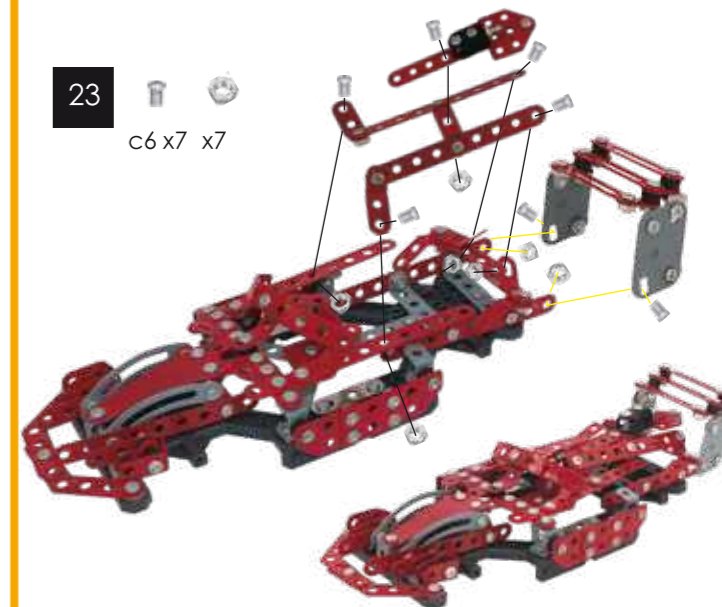

ARMABLE METÁLICO A ESCALA

RACING SERIES

12+ años

287
PIEZAS

MEDIDA ARMADO:
11 x 28 x 6 cm

NIVEL:

MÓDELO A ESCALA

niñoideas

- | | | | | | | | |
|--|----------|--|---------|--|---------|--|---------|
| | 6002 x8 | | 6023 x2 | | A199 x2 | | x4 |
| | 6005 x4 | | 6024 x4 | | A185 x4 | | C6 x52 |
| | 6007 x2 | | 6040 x1 | | 6084 x1 | | C8 x3 |
| | 6010 x11 | | A182 x1 | | 6099 x2 | | C12 x27 |
| | 6071 x3 | | 6007 x2 | | 6099 x2 | | C16 x5 |
| | 6037 x4 | | 6009 x1 | | 6119 x2 | | C20 x5 |
| | 6096 x2 | | 6094 x1 | | x1 | | x88 |
| | 6099 x2 | | 6114 x4 | | x1 | | x1 |
| | 6095 x7 | | 6099 x1 | | L x18 | | x1 |
| | 6098 x4 | | 6079 x2 | | Y2 x2 | | |
| | 6115 x1 | | 6093 x2 | | | | |

11 6096 x2 6005 x2 6010 x1 A182 x1 c6 x6 x6

12 6037 x2 6010 x2 c6 x2 x2

18 c12 x1 x1

19 6002 x4 6071 x3 6099 x2 L x4 c12 x4 c6 x2 x6

13 6095 x1 6010 x1 L x1 c12 x1 x1

14

L x1
c12 x1
c6 x2
x3

20 a185x4 c6 x6 x6

21 6010 x2 6095 x2 6115 x1 c6 x4 x4

15 6094 x1 c20 x1 c6 x2 x3

22 c20 x2

23 c6 x7 x7

16 6099 x2 6079 x2 6010 x2 c6 x4 x4

17 6095 x4 6007 x2 c8 x2 x2

24

c16 x4
L x4
x4