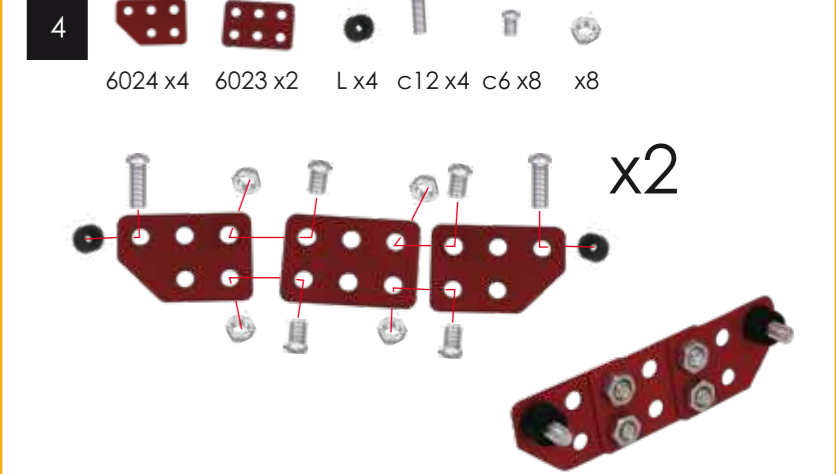

ARMABLE METÁLICO A ESCALA

RACING SERIES

12+ años

287
PIEZAS

MEDIDA ARMADO:
11 x 28 x 6 cm

NIVEL:

MÓDELO A ESCALA

niñoideas

- | | | | | | | | |
|--|----------|--|---------|--|---------|--|---------|
| | 6002 x8 | | 6023 x2 | | A199 x2 | | x4 |
| | 6005 x4 | | 6024 x4 | | A185 x4 | | C6 x52 |
| | 6007 x2 | | 6040 x1 | | 6084 x1 | | C8 x3 |
| | 6010 x11 | | A182 x1 | | 6099 x2 | | C12 x27 |
| | 6071 x3 | | 6007 x2 | | 6099 x2 | | C16 x5 |
| | 6037 x4 | | 6009 x1 | | 6119 x2 | | C20 x5 |
| | 6096 x2 | | 6094 x1 | | x1 | | x88 |
| | 6099 x2 | | 6114 x4 | | x1 | | x1 |
| | 6095 x7 | | 6099 x1 | | L x18 | | x1 |
| | 6098 x4 | | 6079 x2 | | Y2 x2 | | |
| | 6115 x1 | | 6093 x2 | | | | |

11 6096 x2 6005 x2 6010 x1 A182 x1 c6 x6 x6

12 6037 x2 6010 x2 c6 x2 x2

18 c12 x1 x1

19 6002 x4 6071 x3 6099 x2 L x4 c12 x4 c6 x2 x6

13 6095 x1 6010 x1 L x1 c12 x1 x1

14

L x1
c12 x1
c6 x2
x3

20 a185x4 c6 x6 x6

21 6010 x2 6095 x2 6115 x1 c6 x4 x4

15 6094 x1 c20 x1 c6 x2 x3

22 c20 x2

23 c6 x7 x7

16 6099 x2 6079 x2 6010 x2 c6 x4 x4

17 6095 x4 6007 x2 c8 x2 x2

24

c16 x4
L x4
x4