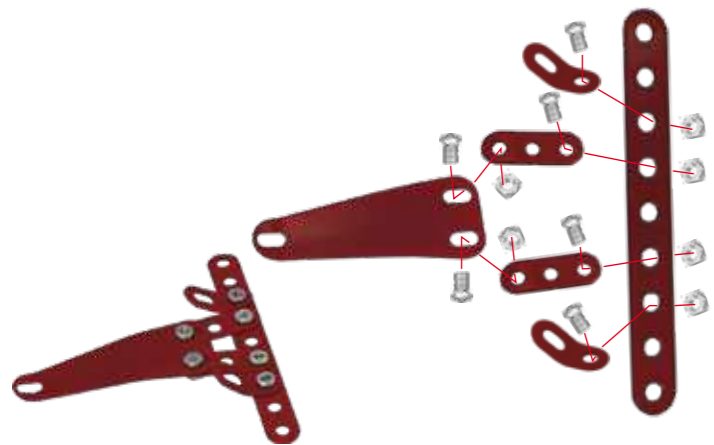

ARMABLE METÁLICO A ESCALA

RACING SERIES

12+ años

287
PIEZAS

MEDIDA ARMADO:
11 x 28 x 6 cm

NIVEL:

MÓDELO A ESCALA

niñoideas

- | | | | | | | | |
|--|----------|--|---------|--|---------|--|---------|
| | 6002 x8 | | 6023 x2 | | A199 x2 | | x4 |
| | 6005 x4 | | 6024 x4 | | A185 x4 | | C6 x52 |
| | 6007 x2 | | 6040 x1 | | 6084 x1 | | C8 x3 |
| | 6010 x11 | | A182 x1 | | 6099 x2 | | C12 x27 |
| | 6071 x3 | | 6007 x2 | | 6099 x2 | | C16 x5 |
| | 6037 x4 | | 6009 x1 | | 6119 x2 | | C20 x5 |
| | 6096 x2 | | 6094 x1 | | x1 | | x88 |
| | 6099 x2 | | 6114 x4 | | x1 | | x1 |
| | 6095 x7 | | 6099 x1 | | L x18 | | x1 |
| | 6098 x4 | | 6079 x2 | | Y2 x2 | | |
| | 6115 x1 | | 6093 x2 | | | | |

11 6096 x2 6005 x2 6010 x1 A182 x1 c6 x6 x6

12 6037 x2 6010 x2 c6 x2 x2

18 c12 x1 x1

19 6002 x4 6071 x3 6099 x2 L x4 c12 x4 c6 x2 x6

13 6095 x1 6010 x1 L x1 c12 x1 x1

14

L x1
c12 x1
c6 x2
x3

20 a185x4 c6 x6 x6