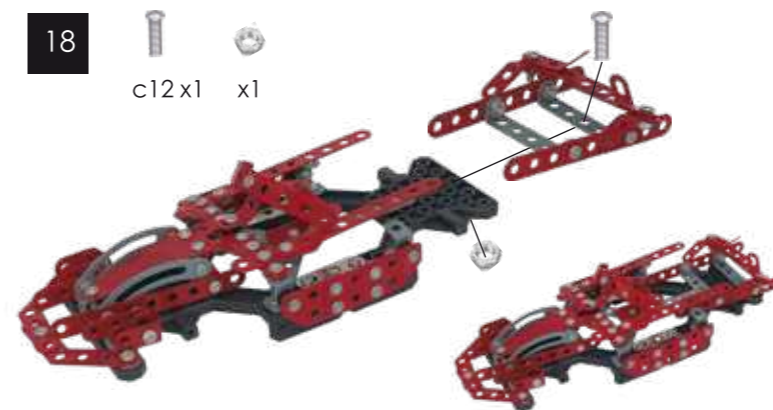

ARMABLE METÁLICO A ESCALA

RACING SERIES

12+ años

287
PIEZAS

MEDIDA ARMADO:
11 x 28 x 6 cm

NIVEL:

MÓDELO A ESCALA

niñoideas

- | | | | | | | | |
|--|----------|--|---------|--|---------|--|---------|
| | 6002 x8 | | 6023 x2 | | A199 x2 | | x4 |
| | 6005 x4 | | 6024 x4 | | A185 x4 | | C6 x52 |
| | 6007 x2 | | 6040 x1 | | 6084 x1 | | C8 x3 |
| | 6010 x11 | | A182 x1 | | 6099 x2 | | C12 x27 |
| | 6071 x3 | | 6007 x2 | | 6099 x2 | | C16 x5 |
| | 6037 x4 | | 6009 x1 | | 6119 x2 | | C20 x5 |
| | 6096 x2 | | 6094 x1 | | x1 | | x88 |
| | 6099 x2 | | 6114 x4 | | x1 | | x1 |
| | 6095 x7 | | 6099 x1 | | L x18 | | x1 |
| | 6098 x4 | | 6079 x2 | | Y2 x2 | | |
| | 6115 x1 | | 6093 x2 | | | | |

11 6096 x2 6005 x2 6010 x1 A182 x1 c6 x6 x6

12 6037 x2 6010 x2 c6 x2 x2

18 c12 x1 x1

19 6002 x4 6071 x3 6099 x2 L x4 c12 x4 c6 x2 x6

13 6095 x1 6010 x1 L x1 c12 x1 x1

14

L x1
c12 x1
c6 x2
x3

20 a185x4 c6 x6 x6