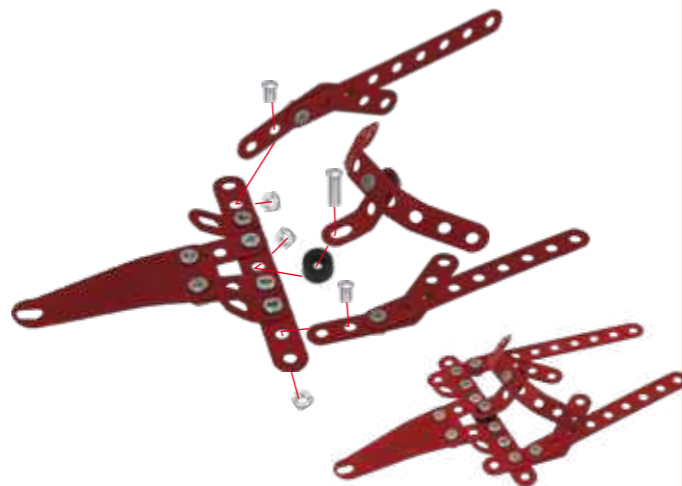

ARMABLE METÁLICO A ESCALA

RACING SERIES

12+ años

287
PIEZAS

MEDIDA ARMADO:
11 x 28 x 6 cm

NIVEL:

MÓDELO A ESCALA

niñoideas

- | | | | | | | | |
|--|----------|--|---------|--|---------|--|---------|
| | 6002 x8 | | 6023 x2 | | A199 x2 | | x4 |
| | 6005 x4 | | 6024 x4 | | A185 x4 | | C6 x52 |
| | 6007 x2 | | 6040 x1 | | 6084 x1 | | C8 x3 |
| | 6010 x11 | | A182 x1 | | 6099 x2 | | C12 x27 |
| | 6071 x3 | | 6007 x2 | | 6099 x2 | | C16 x5 |
| | 6037 x4 | | 6009 x1 | | 6119 x2 | | C20 x5 |
| | 6096 x2 | | 6094 x1 | | x1 | | x88 |
| | 6099 x2 | | 6114 x4 | | x1 | | x1 |
| | 6095 x7 | | 6099 x1 | | L x18 | | x1 |
| | 6098 x4 | | 6079 x2 | | Y2 x2 | | |
| | 6115 x1 | | 6093 x2 | | | | |

11 6096 x2 6005 x2 6010 x1 A182 x1 c6 x6 x6

12 6037 x2 6010 x2 c6 x2 x2

18 c12 x1 x1

19 6002 x4 6071 x3 6099 x2 L x4 c12 x4 c6 x2 x6

13 6095 x1 6010 x1 L x1 c12 x1 x1

14

L x1
c12 x1
c6 x2
x3

20 a185x4 c6 x6 x6

21 6010 x2 6095 x2 6115 x1 c6 x4 x4

15 6094 x1 c20 x1 c6 x2 x3

22 c20 x2

23 c6 x7 x7

16 6099 x2 6079 x2 6010 x2 c6 x4 x4

17 6095 x4 6007 x2 c8 x2 x2

24

c16 x4
L x4
x4