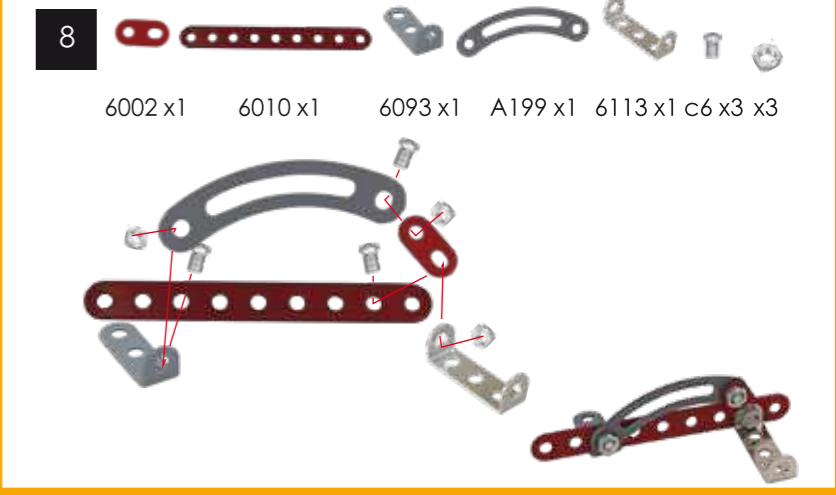

ARMABLE METÁLICO A ESCALA

RACING SERIES

12+ años

287
PIEZAS

MEDIDA ARMADO:
11 x 28 x 6 cm

NIVEL:

MÓDELO A ESCALA

niñoideas

- | | | | | | | | |
|--|----------|--|---------|--|---------|--|---------|
| | 6002 x8 | | 6023 x2 | | A199 x2 | | x4 |
| | 6005 x4 | | 6024 x4 | | A185 x4 | | C6 x52 |
| | 6007 x2 | | 6040 x1 | | 6084 x1 | | C8 x3 |
| | 6010 x11 | | A182 x1 | | 6099 x2 | | C12 x27 |
| | 6071 x3 | | 6007 x2 | | 6099 x2 | | C16 x5 |
| | 6037 x4 | | 6009 x1 | | 6119 x2 | | C20 x5 |
| | 6096 x2 | | 6094 x1 | | x1 | | x88 |
| | 6099 x2 | | 6114 x4 | | x1 | | x1 |
| | 6095 x7 | | 6099 x1 | | L x18 | | x1 |
| | 6098 x4 | | 6079 x2 | | Y2 x2 | | |
| | 6115 x1 | | 6093 x2 | | | | |

11 6096 x2 6005 x2 6010 x1 A182 x1 c6 x6 x6

12 6037 x2 6010 x2 c6 x2 x2

18 c12 x1 x1

19 6002 x4 6071 x3 6099 x2 L x4 c12 x4 c6 x2 x6

13 6095 x1 6010 x1 L x1 c12 x1 x1

14

L x1
c12 x1
c6 x2
x3

20 a185x4 c6 x6 x6

21 6010 x2 6095 x2 6115 x1 c6 x4 x4

15 6094 x1 c20 x1 c6 x2 x3

22 c20 x2

23 c6 x7 x7

16 6099 x2 6079 x2 6010 x2 c6 x4 x4

17 6095 x4 6007 x2 c8 x2 x2

24

c16 x4
L x4
x4