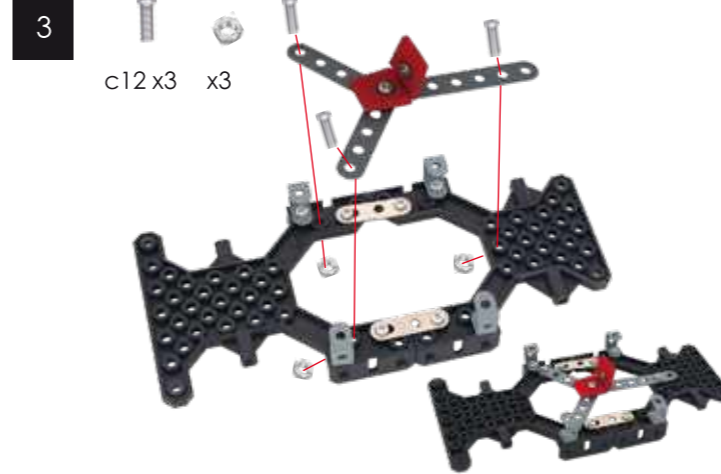

ARMABLE METÁLICO A ESCALA

RACING SERIES

12+ años

287
PIEZAS

MEDIDA ARMADO:
11 x 28 x 6 cm

NIVEL:

MÓDELO A ESCALA

niñoideas

- | | | | | | | | |
|--|----------|--|---------|--|---------|--|---------|
| | 6002 x8 | | 6023 x2 | | A199 x2 | | x4 |
| | 6005 x4 | | 6024 x4 | | A185 x4 | | C6 x52 |
| | 6007 x2 | | 6040 x1 | | 6084 x1 | | C8 x3 |
| | 6010 x11 | | A182 x1 | | 6099 x2 | | C12 x27 |
| | 6071 x3 | | 6007 x2 | | 6099 x2 | | C16 x5 |
| | 6037 x4 | | 6009 x1 | | 6119 x2 | | C20 x5 |
| | 6096 x2 | | 6094 x1 | | x1 | | x88 |
| | 6099 x2 | | 6114 x4 | | x1 | | x1 |
| | 6095 x7 | | 6099 x1 | | L x18 | | x1 |
| | 6098 x4 | | 6079 x2 | | Y2 x2 | | |
| | 6115 x1 | | 6093 x2 | | | | |

11 6096 x2 6005 x2 6010 x1 A182 x1 c6 x6 x6

12 6037 x2 6010 x2 c6 x2 x2

18 c12 x1 x1

19 6002 x4 6071 x3 6099 x2 L x4 c12 x4 c6 x2 x6

13 6095 x1 6010 x1 L x1 c12 x1 x1

14

L x1
c12 x1
c6 x2
x3

20 a185x4 c6 x6 x6

21 6010 x2 6095 x2 6115 x1 c6 x4 x4

15 6094 x1 c20 x1 c6 x2 x3

22 c20 x2

23 c6 x7 x7

16 6099 x2 6079 x2 6010 x2 c6 x4 x4

17 6095 x4 6007 x2 c8 x2 x2

24

c16 x4
L x4
x4