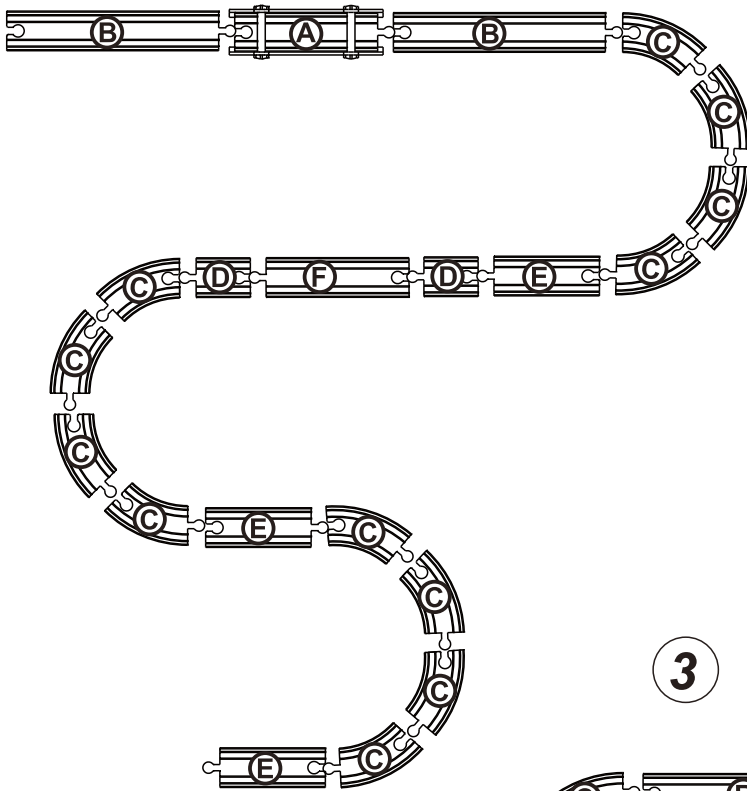

Pista tren madera

30 piezas

Contenido piezas:

Ax1 	Bx2 	Cx12 	Dx2
Ex3 	Fx1 	x2 	x2
x1 	x1 	x1 	x1

⚠ ¡ATENCIÓN!
Utilizar bajo la vigilancia de un adulto.

⚠ ADVERTENCIA
Este juguete se debe utilizar bajo la vigilancia de un adulto.

Instrucciones de armado:

Pista
tren madera
30 piezas

3+
años

Opciones de armado:

1

2

3