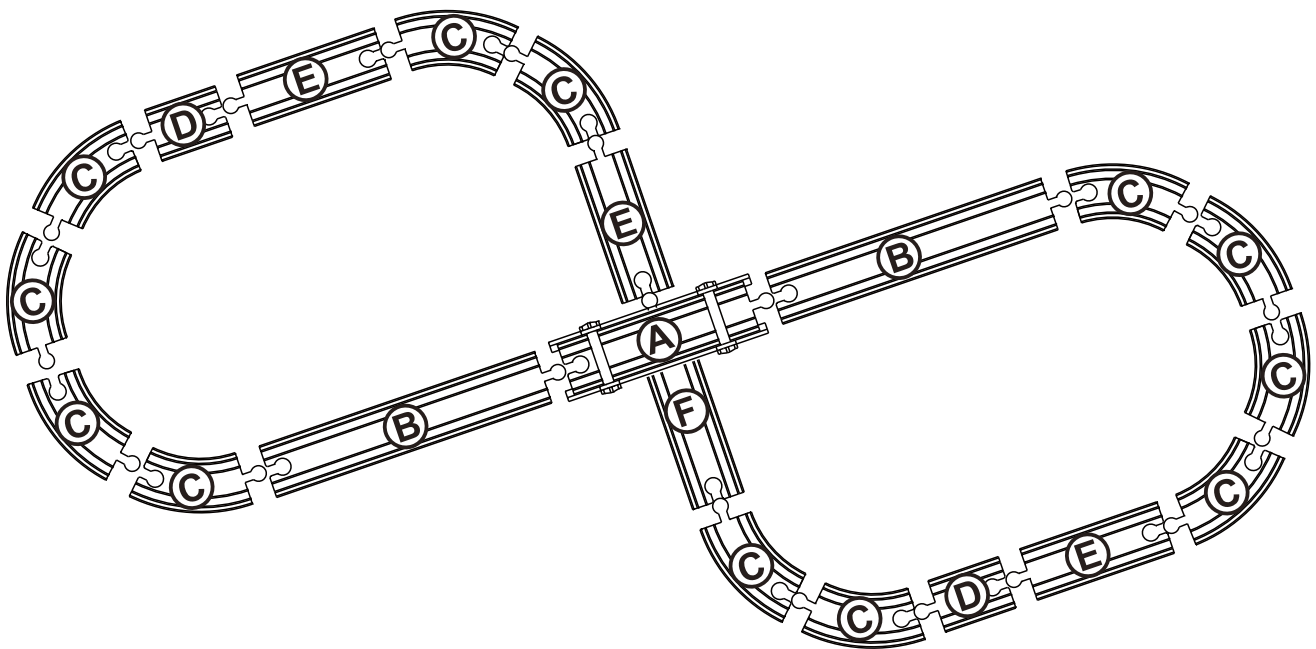

Pista tren madera

30 piezas

Contenido piezas:

Ax1 	Bx2 	Cx12 	Dx2
Ex3 	Fx1 	x2 	x2
x1 	x1 	x1 	x1

⚠ ¡ATENCIÓN!
Utilizar bajo la vigilancia de un adulto.

⚠ ADVERTENCIA
Este juguete se debe utilizar bajo la vigilancia de un adulto.

⚠ ADVERTENCIA
PELIGRO DE AHOGAMIENTO O ASFIXIA - Partes pequeñas. Mantenga fuera del alcance de niños menores de 3 años.

⚠ ADVERTENCIA
Este producto contiene(un) imán pequeño(s). No ingiera ni inhale los imanes. La atracción de imanes dentro del cuerpo puede ocasionar lesiones graves y necesita atención médica inmediata.

Instrucciones de armado:

Pista
tren madera
30 piezas

3+
años

Opciones de armado:

1

2

3