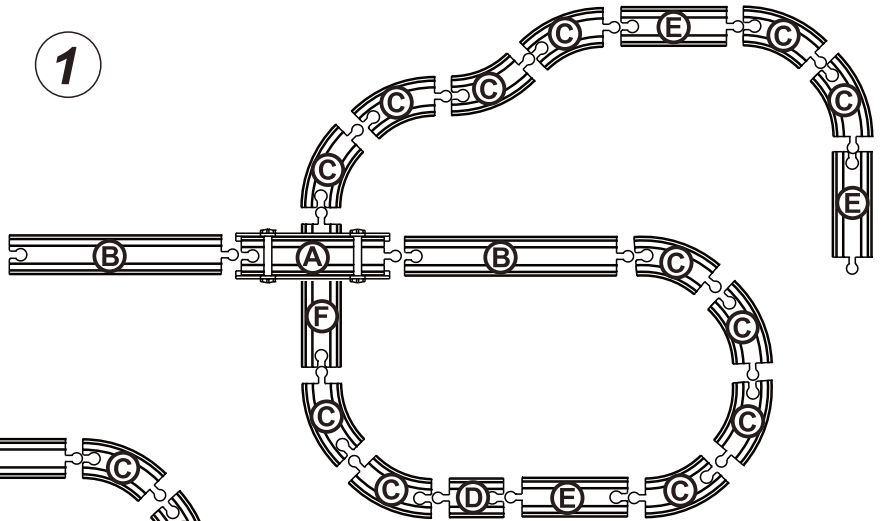

Pista tren madera

30 piezas

Contenido piezas:

Ax1 	Bx2 	Cx12 	Dx2
Ex3 	Fx1 	x2 	x2
x1 	x1 	x1 	x1

⚠ ¡ATENCIÓN!
Utilizar bajo la vigilancia de un adulto.

⚠ ADVERTENCIA
Este juguete se debe utilizar bajo la vigilancia de un adulto.

Instrucciones de armado:

Pista
tren madera
30 piezas

3+
años

Opciones de armado:

1

2

3