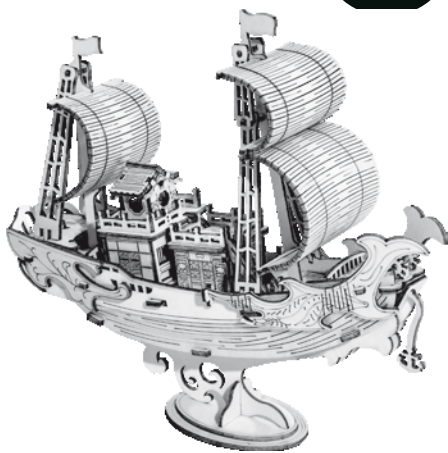

armable madera a escala

• BARCO JAPONÉS •

91 piezas | tamaño armado: **188 mm x 50 mm x 165 mm**

nivel: ★★☆☆☆

12+
años

ADVERTENCIA
Este juguete se debe utilizar bajo la vigilancia de un adulto.

ADVERTENCIA
PELIGRO DE AHOGAMIENTO O ASFIXIA - Partes pequeñas. Mantenga fuera del alcance de niños menores de 3 años.